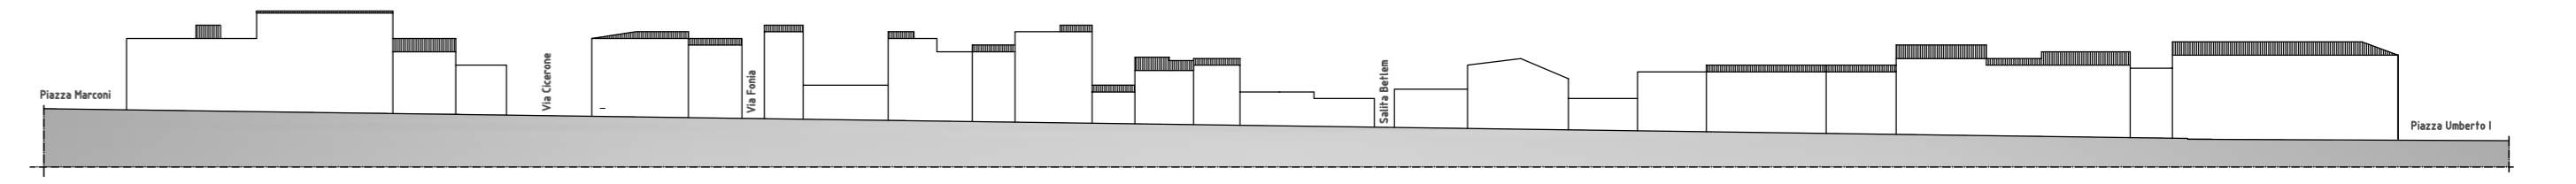

CITTA' DI VIZZINI
PROVINCIA DI CATANIA

PIANO PARTICOLAREGGIATO
DEL CENTRO STORICO

CENTRO URBANO

PROPOSTA PROGETTUALE

PROFILI REGOLATORI

DATA: Dicembre 2009
Revisioni: RAPPORTO: 1:1000
TAVOLA

PROGETTISTI:
- prof. arch. Giuseppe Fera -
- dott. arch. Marco Aurelio Sinatra -

B5c

VISTI:

Via Via Vittorio Emanuele

Via Via Vittorio Emanuele

Viale Regina Margherita

Viale Regina Margherita

Legenda

- Numero isolato
- Unità edilizia