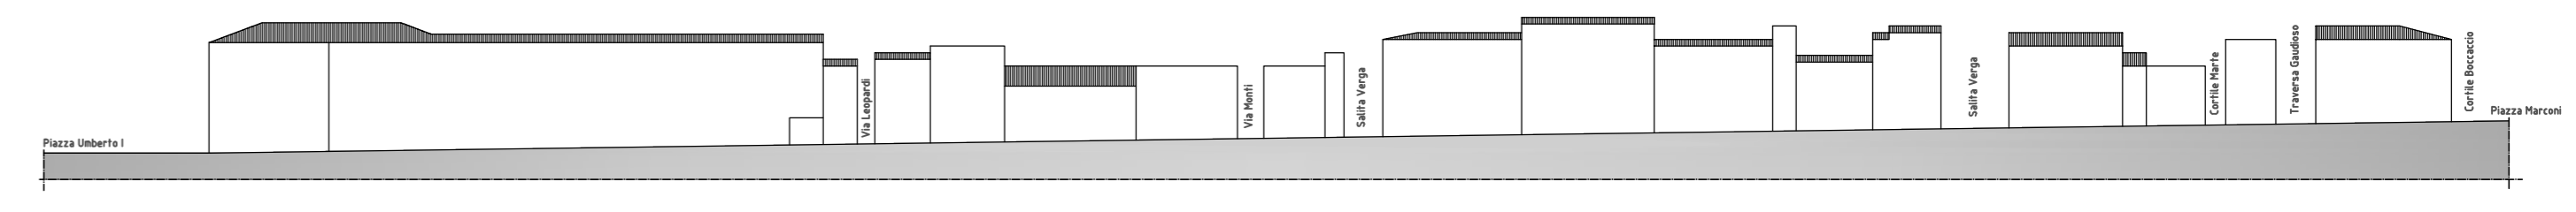

CITTA' DI VIZZINI
PROVINCIA DI CATANIA

PIANO PARTICOLAREGGIATO
DEL CENTRO STORICO

CENTRO URBANO

PROPOSTA PROGETTUALE

PROFILI REGOLATORI

DATA: Dicembre 2009
Revisioni: RAPPORTO: 1:1000
TAVOLA

PROGETTISTI:
- prof. arch. Giuseppe Fera -
- dott. arch. Marco Aurelio Sinatra -

B5c

VISTI:

Via Via Vittorio Emanuele

Via Via Vittorio Emanuele

Viale Regina Margherita

Viale Regina Margherita

Legenda

- Numero isolato
- Unità edilizia