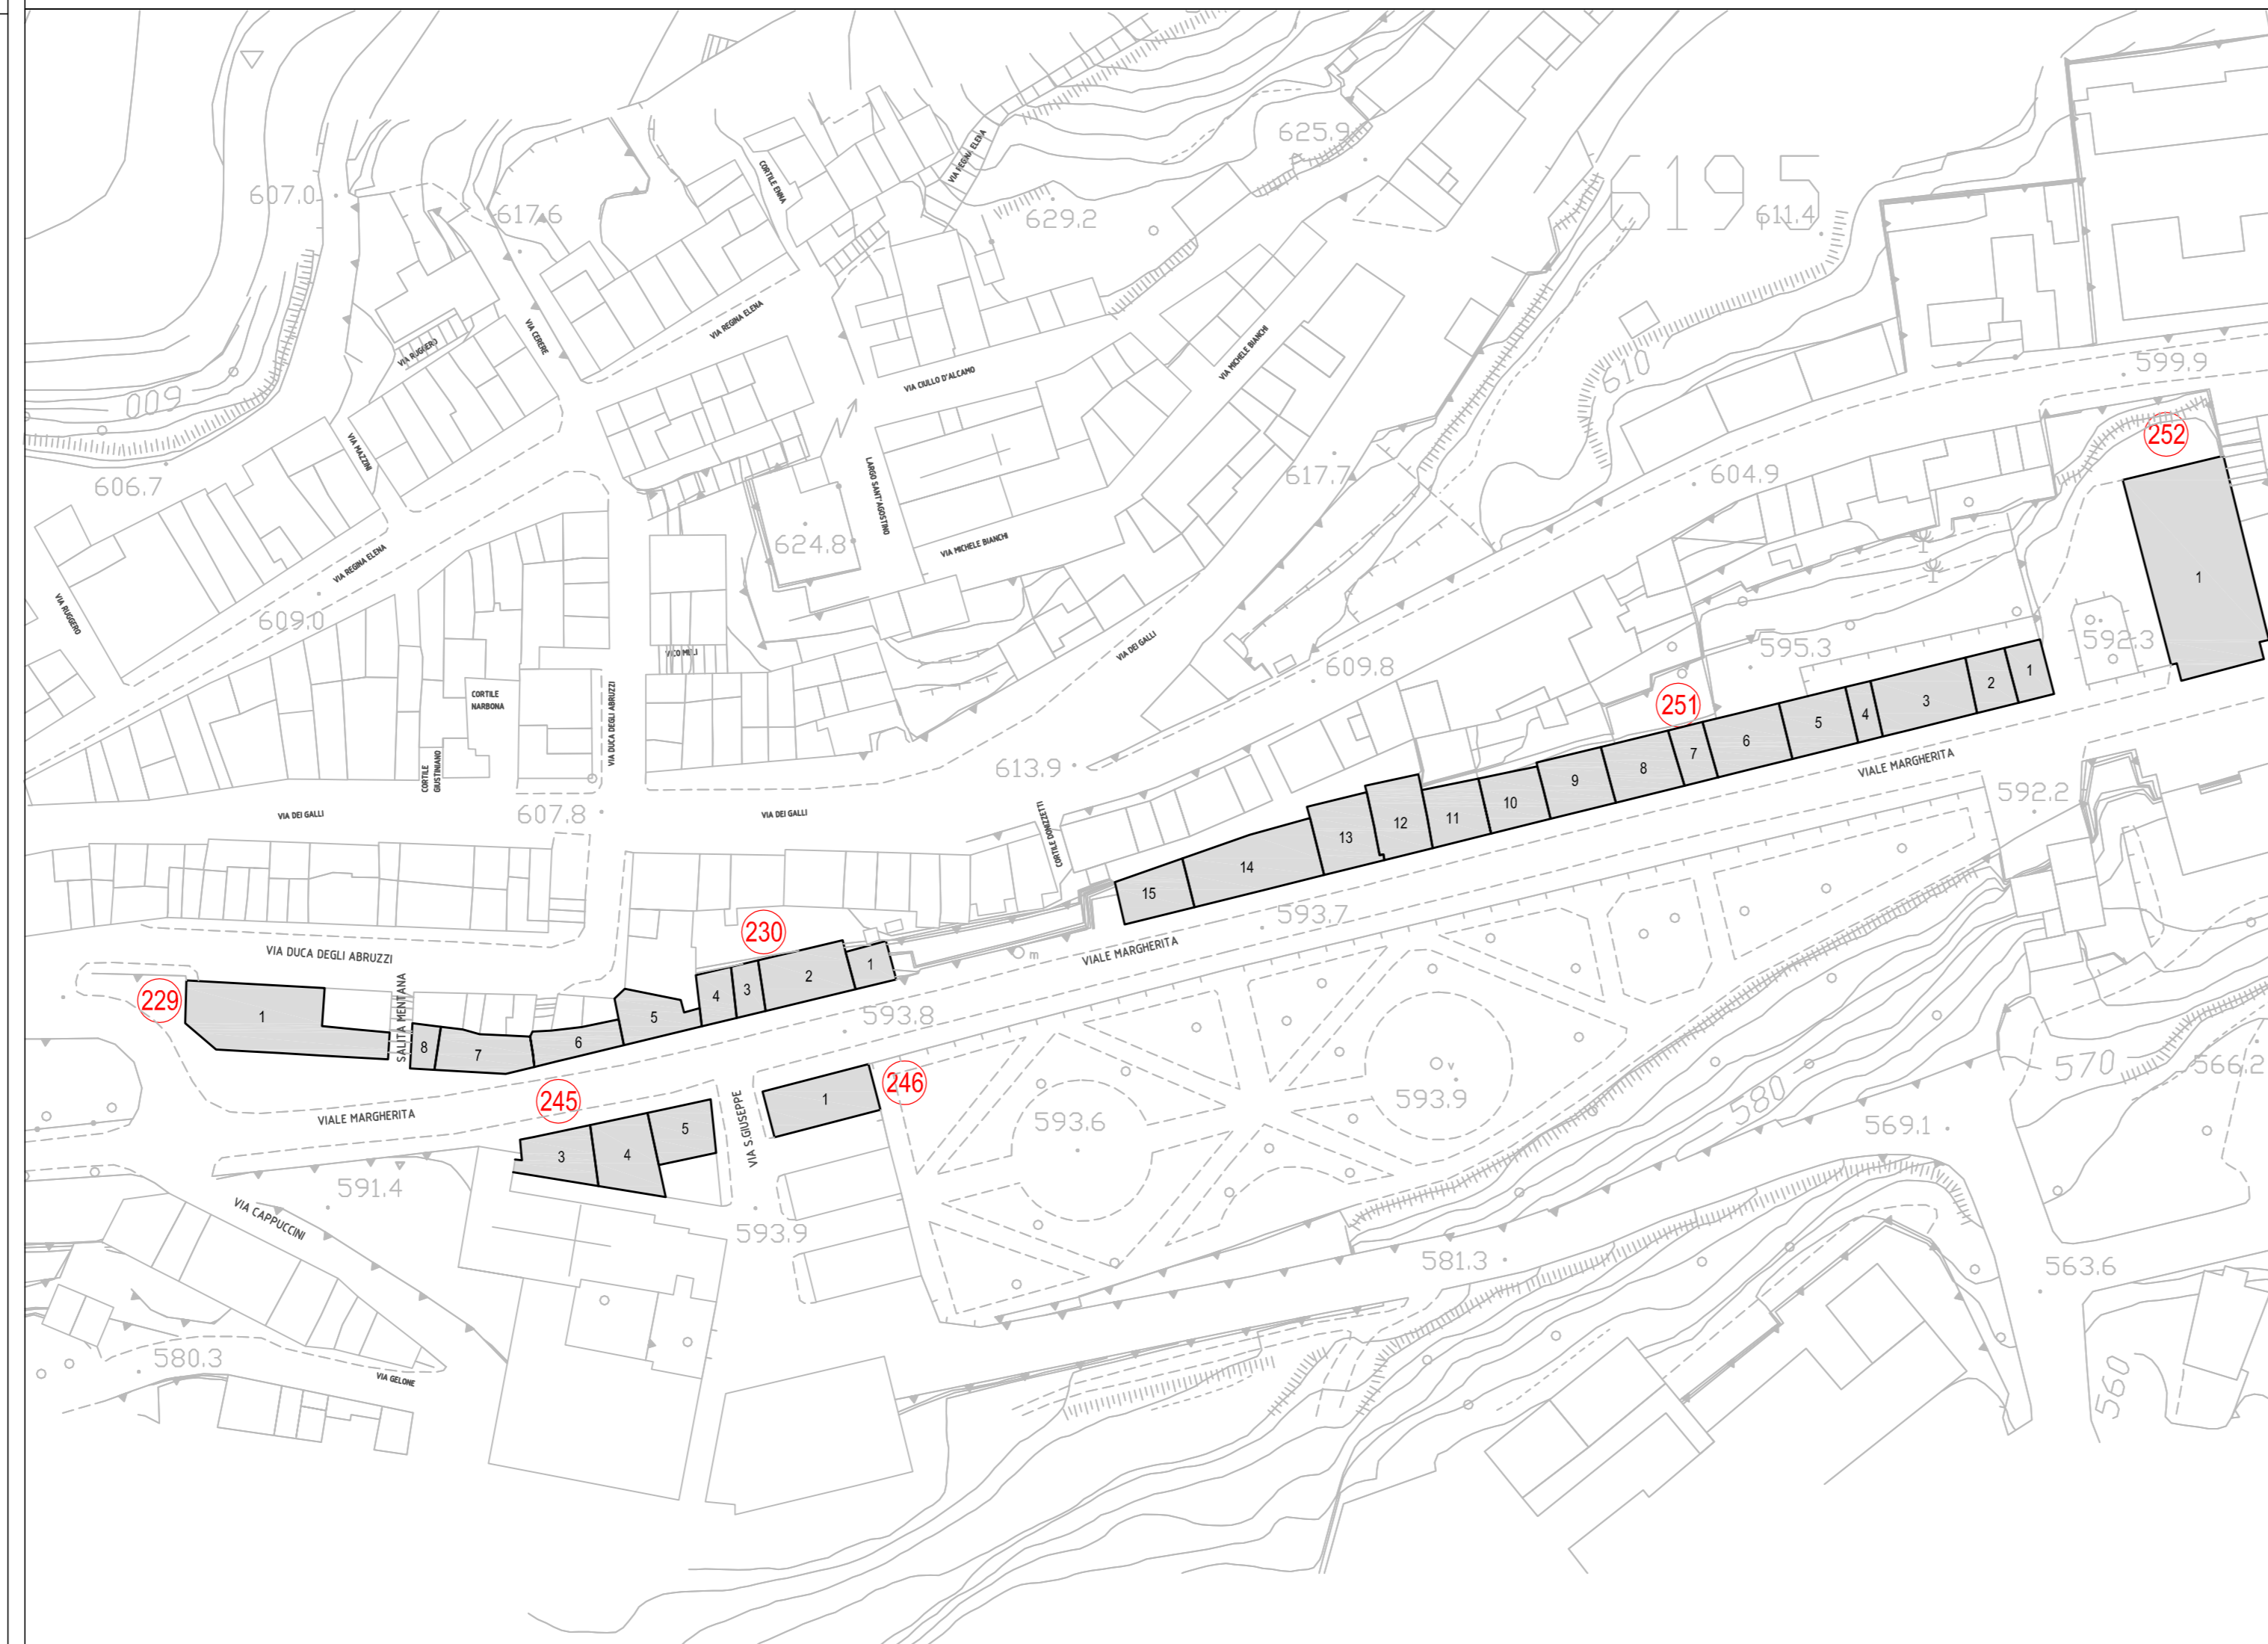

CITTA' DI VIZZINI
PROVINCIA DI CATANIA

PIANO PARTICOLAREGGIATO
DEL CENTRO STORICO

CENTRO URBANO

PROPOSTA PROGETTUALE

PROFILI REGOLATORI

DATA: Dicembre 2009
Revisioni: RAPPORTO: 1:1000
TAVOLA

PROGETTISTI:
- prof. arch. Giuseppe Fera -
- dott. arch. Marco Aurelio Sinatra -

B5c

VISTI:

Via Via Vittorio Emanuele

Via Via Vittorio Emanuele

Viale Regina Margherita

Viale Regina Margherita

Legenda

- Numero isolato
- Unità edilizia